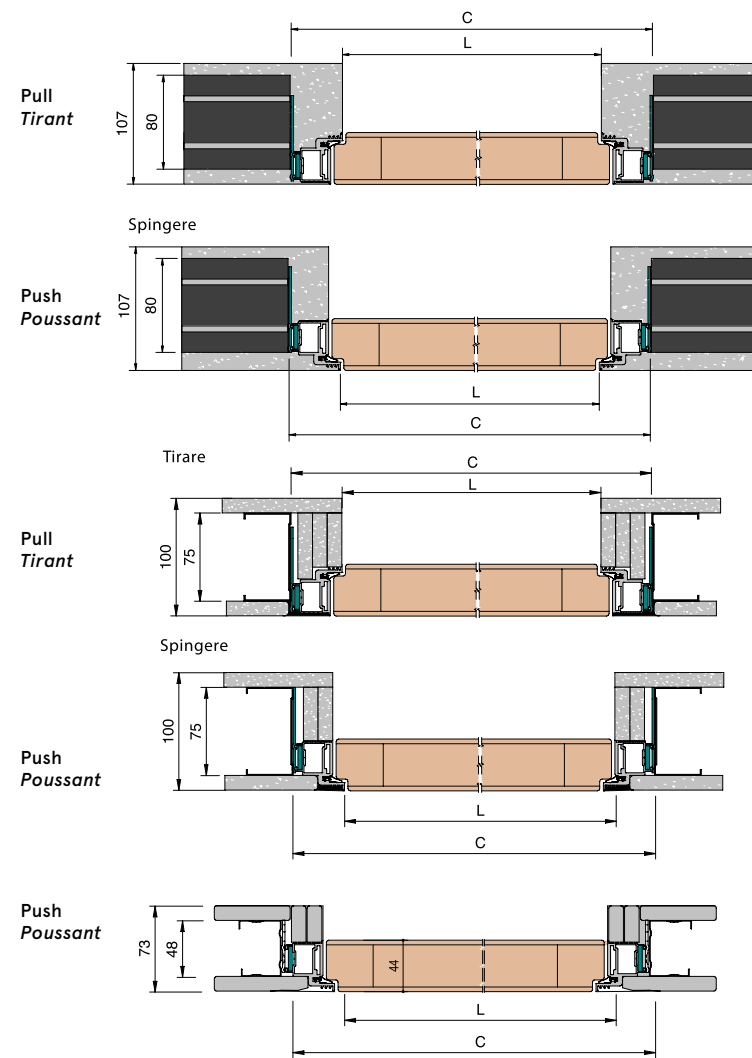

xREVERx

ITEM CODE / CODE ARTICLE: **XRS**

PLASTER / ENDUIT

PLASTERBOARD / PLAQUES DE PLÂTRE

PASSAGE SIZE OUVERTURE DE PASSAGE	DOOR SIZE PORTE	C x HT
600 x 1970/2030/2100*	613 x 1964/2024/2103	690 x 2000/2060/2140
700 x 1970/2030/2100*	713 x 1964/2024/2103	790 x 2000/2060/2140
800 x 1970/2030/2100*	813 x 1964/2024/2103	890 x 2000/2060/2140
900 x 1970/2030/2100*	913 x 1964/2024/2103	990 x 2000/2060/2140

DOOR OPENING RANGE
DEGRÉ D'OUVERTURE PORTE

FEASIBLE DIMENSIONS
MESURES RÉALISABLES

WIDTH / LARGEUR
L da 600 a 900 mm

FORMULAS TO CALCULATE DIMENSIONS
CALCUL DE L'ENCOMBREMENT

WIDTH / LARGEUR
L + 90 mm

HEIGHT / HAUTEUR
H + 30 mm
*(with H=2100 HT=+40)