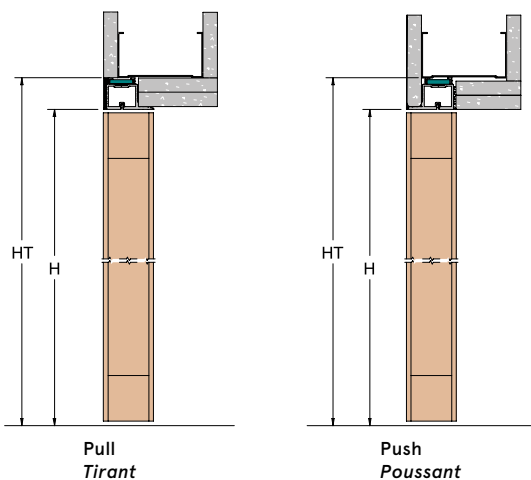

xREVERx

ITEM CODE / CODE ARTICLE: **XRS**

PLASTER / ENDUIT

PLASTERBOARD / PLAQUES DE PLÂTRE

PASSAGE SIZE OUVERTURE DE PASSAGE	DOOR SIZE PORTE	C x HT
600 x 1970/2030/2100*	613 x 1964/2024/2103	690 x 2000/2060/2140
700 x 1970/2030/2100*	713 x 1964/2024/2103	790 x 2000/2060/2140
800 x 1970/2030/2100*	813 x 1964/2024/2103	890 x 2000/2060/2140
900 x 1970/2030/2100*	913 x 1964/2024/2103	990 x 2000/2060/2140

DOOR OPENING RANGE
DEGRÉ D'OUVERTURE PORTE

FEASIBLE DIMENSIONS
MESURES RÉALISABLES

WIDTH / LARGEUR
L da 600 a 900 mm

FORMULAS TO CALCULATE DIMENSIONS
CALCUL DE L'ENCOMBREMENT

WIDTH / LARGEUR
L + 90 mm

HEIGHT / HAUTEUR
H + 30 mm
*(with H=2100 HT=+40)