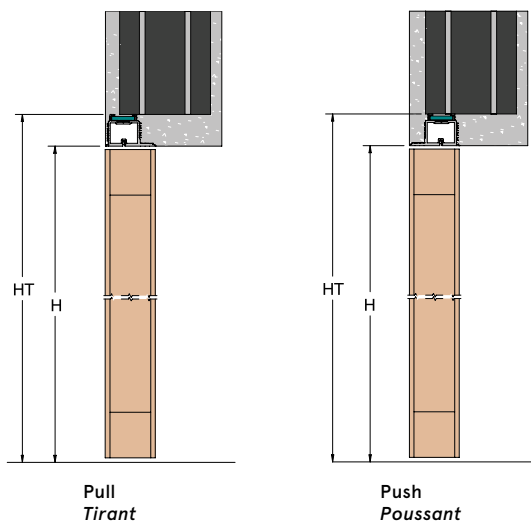

xREVERx

ITEM CODE / CODE ARTICLE: **XRS**

PLASTER / ENDUIT

PLASTERBOARD / PLAQUES DE PLÂTRE

PASSAGE SIZE OUVERTURE DE PASSAGE	DOOR SIZE PORTE	C x HT
600 x 1970/2030/2100*	613 x 1964/2024/2103	690 x 2000/2060/2140
700 x 1970/2030/2100*	713 x 1964/2024/2103	790 x 2000/2060/2140
800 x 1970/2030/2100*	813 x 1964/2024/2103	890 x 2000/2060/2140
900 x 1970/2030/2100*	913 x 1964/2024/2103	990 x 2000/2060/2140

DOOR OPENING RANGE
DEGRÉ D'OUVERTURE PORTE

FEASIBLE DIMENSIONS
MESURES RÉALISABLES

WIDTH / LARGEUR
L da 600 a 900 mm

FORMULAS TO CALCULATE DIMENSIONS
CALCUL DE L'ENCOMBREMENT

WIDTH / LARGEUR
L + 90 mm

HEIGHT / HAUTEUR
H + 30 mm
*(with H=2100 HT=+40)