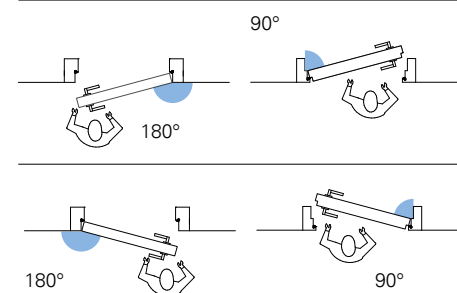

xREVERx

ITEM CODE / CODE ARTICLE: **XRS**

PLASTER / ENDUIT

PLASTERBOARD / PLAQUES DE PLÂTRE

PASSAGE SIZE OUVERTURE DE PASSAGE	DOOR SIZE PORTE	C x HT
600 x 1970/2030/2100*	613 x 1964/2024/2103	690 x 2000/2060/2140
700 x 1970/2030/2100*	713 x 1964/2024/2103	790 x 2000/2060/2140
800 x 1970/2030/2100*	813 x 1964/2024/2103	890 x 2000/2060/2140
900 x 1970/2030/2100*	913 x 1964/2024/2103	990 x 2000/2060/2140

DOOR OPENING RANGE
DEGRÉ D'OUVERTURE PORTE

FEASIBLE DIMENSIONS
MESURES RÉALISABLES

WIDTH / LARGEUR
L da 600 a 900 mm

FORMULAS TO CALCULATE DIMENSIONS
CALCUL DE L'ENCOMBREMENT

WIDTH / LARGEUR
L + 90 mm

HEIGHT / HAUTEUR
H + 30 mm
*(with H=2100 HT=+40)