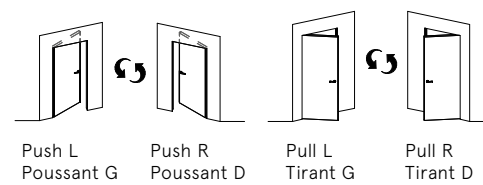

xREVERx

ITEM CODE / CODE ARTICLE: **XRS**

PLASTER / ENDUIT

PLASTERBOARD / PLAQUES DE PLÂTRE

PASSAGE SIZE OUVERTURE DE PASSAGE	DOOR SIZE PORTE	C x HT
600 x 1970/2030/2100*	613 x 1964/2024/2103	690 x 2000/2060/2140
700 x 1970/2030/2100*	713 x 1964/2024/2103	790 x 2000/2060/2140
800 x 1970/2030/2100*	813 x 1964/2024/2103	890 x 2000/2060/2140
900 x 1970/2030/2100*	913 x 1964/2024/2103	990 x 2000/2060/2140

DOOR OPENING RANGE
DEGRÉ D'OUVERTURE PORTE

FEASIBLE DIMENSIONS
MESURES RÉALISABLES

WIDTH / LARGEUR
L da 600 a 900 mm

FORMULAS TO CALCULATE DIMENSIONS
CALCUL DE L'ENCOMBREMENT

WIDTH / LARGEUR
L + 90 mm

HEIGHT / HAUTEUR
H + 30 mm
*(with H=2100 HT=+40)